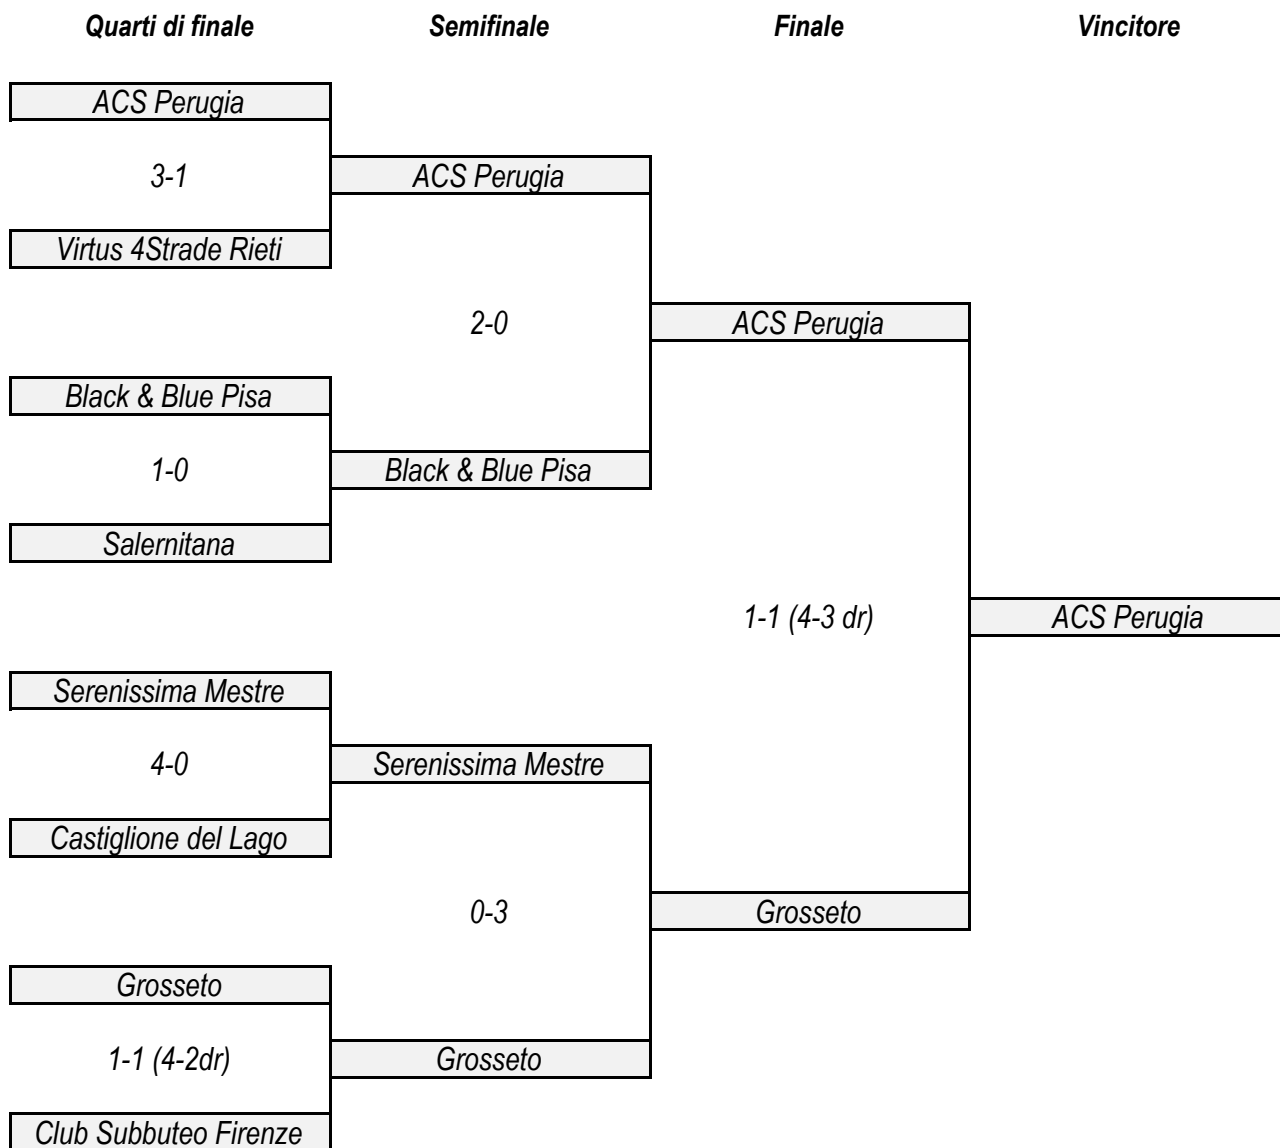

F.I.S.C.T.

Federazione Italiana Sport Calcio da Tavolo

31^a Citta' di Firenze- 3^a Extreme Works Cup

Categoria TEAM - Firenze 14 settembre 2013