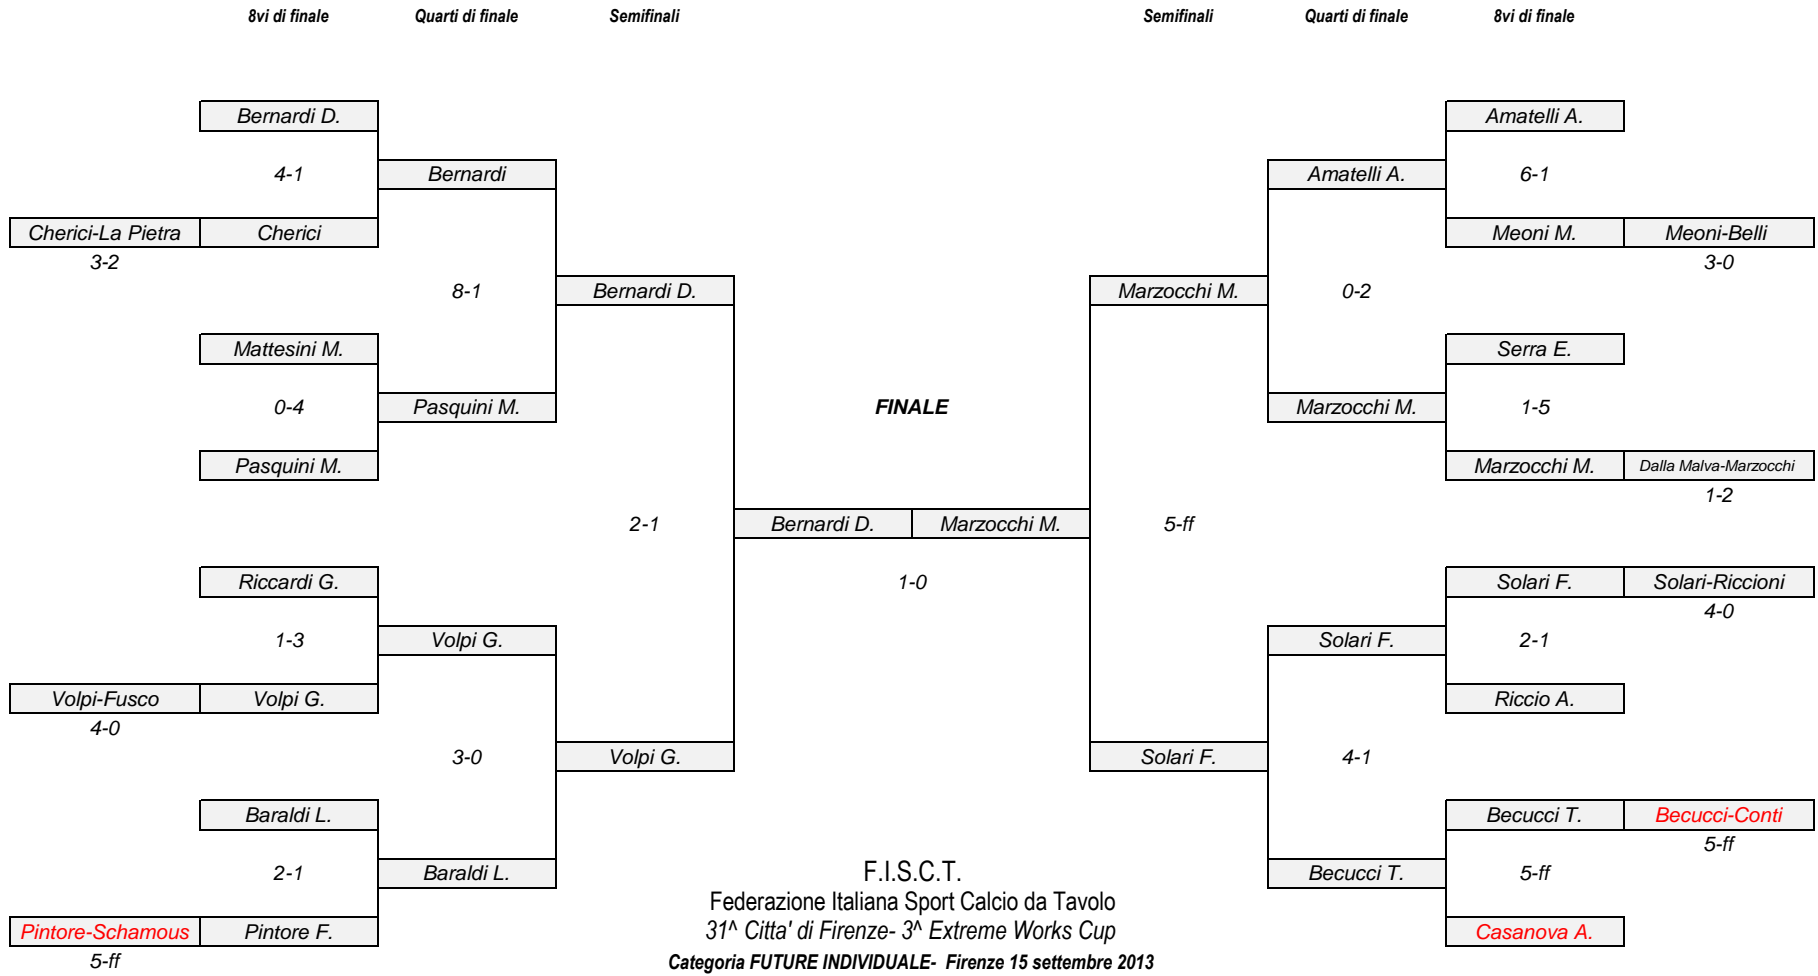

F.I.S.C.T.
Federazione Italiana Sport Calcio da Tavolo
31ª Città' di Firenze- 3ª Extreme Works Cup
Categoria FUTURE INDIVIDUALE- Firenze 15 settembre 2013