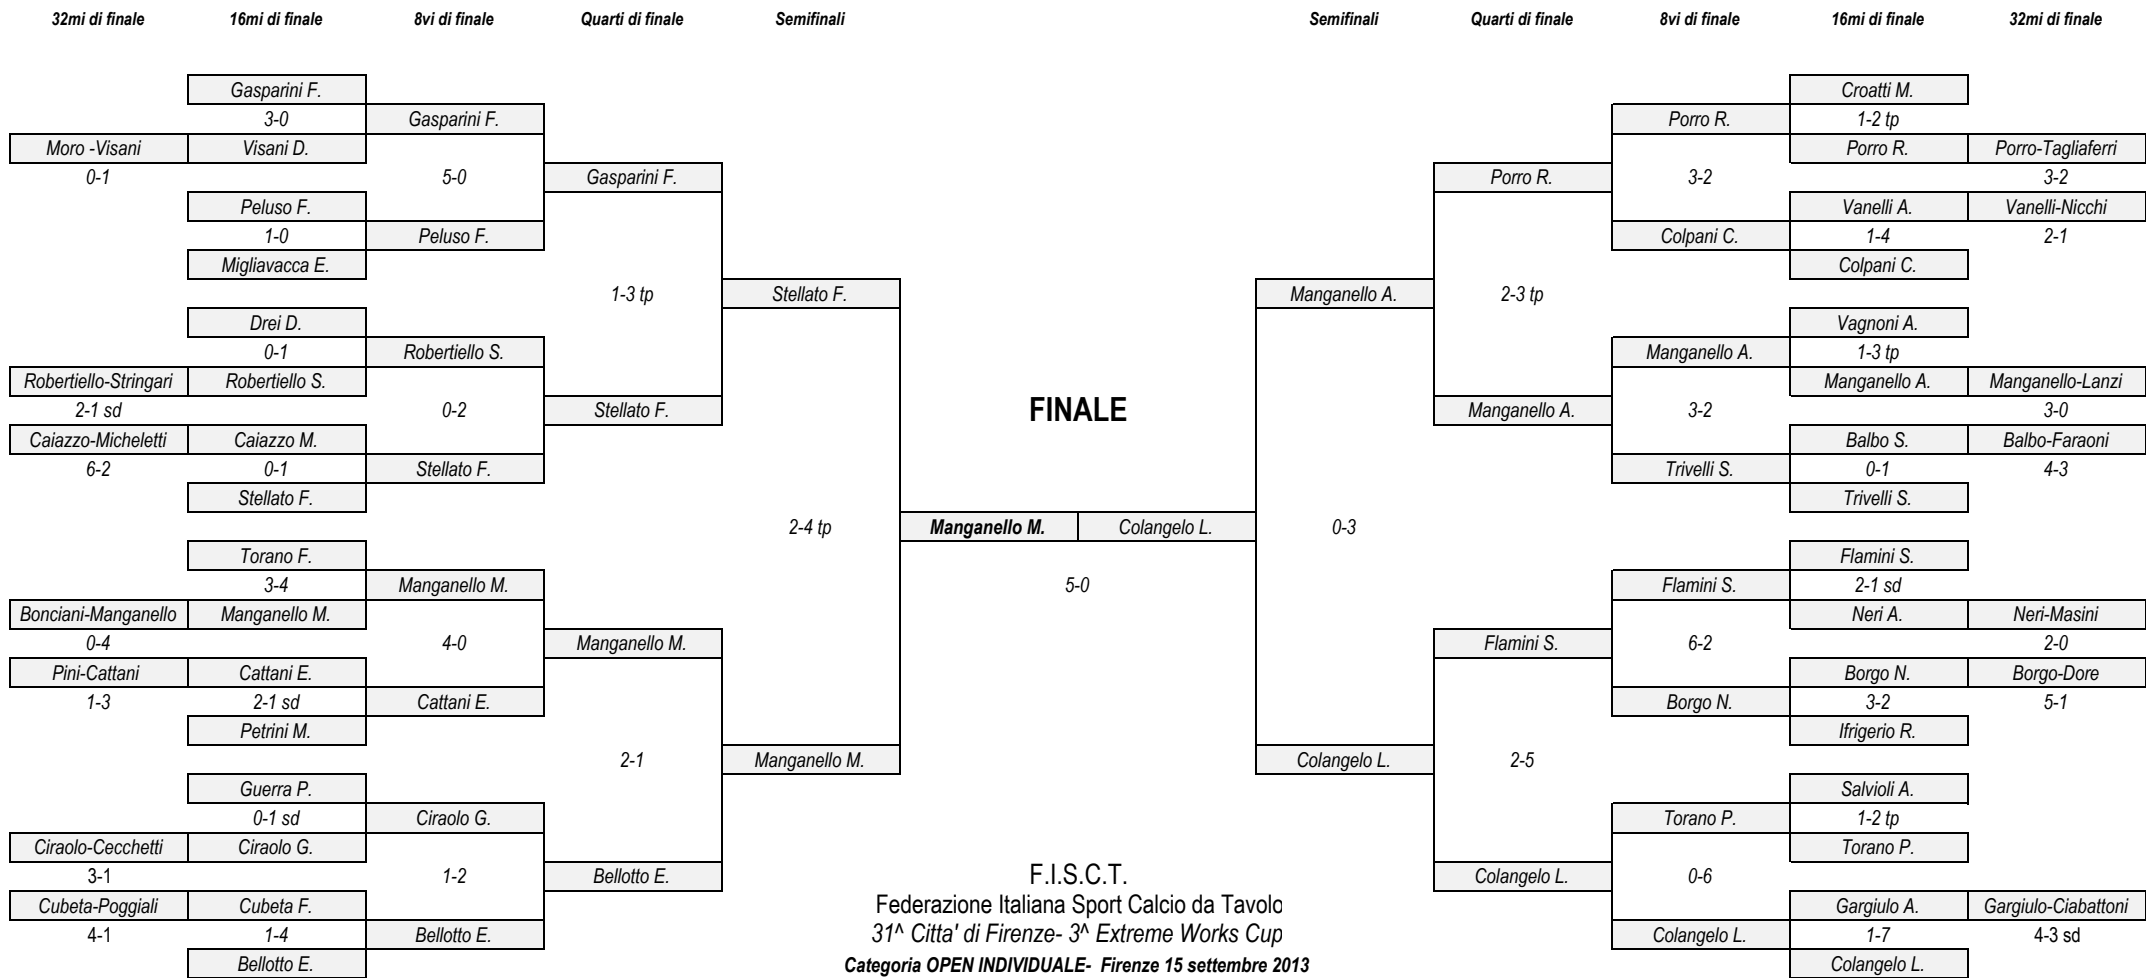

Volpi G.	Baraldi L.
Amatelli A.	Marzocchi M.
Becucci T.	Solari F.

3	0	Volpi G.
0	2	Marzocchi M.
1	4	Solari F.

SEMIFINALI FUTURE

Giocatore A		Giocatore B		Risultato		Qualificato	Arbitro
Bernardi D.	Volpi G.			2	1	Bernardi D.	
Marzocchi M.	Solari F.			5	0	Marzocchi M.	

FINALE "FUTURE" CITTA' DI FIRENZE 2013

Giocatore A		Giocatore B		Risultato		Vincitore	Arbitro
Bernardi D.	Marzocchi M.			1	0	Bernardi D.	

F.I.S.C.T.
Federazione Italiana Sport Calcio da Tavolo
31ª Città' di Firenze- 3ª Extreme Works Cup
Categoria OPEN INDIVIDUALE- Firenze 15 settembre 2013