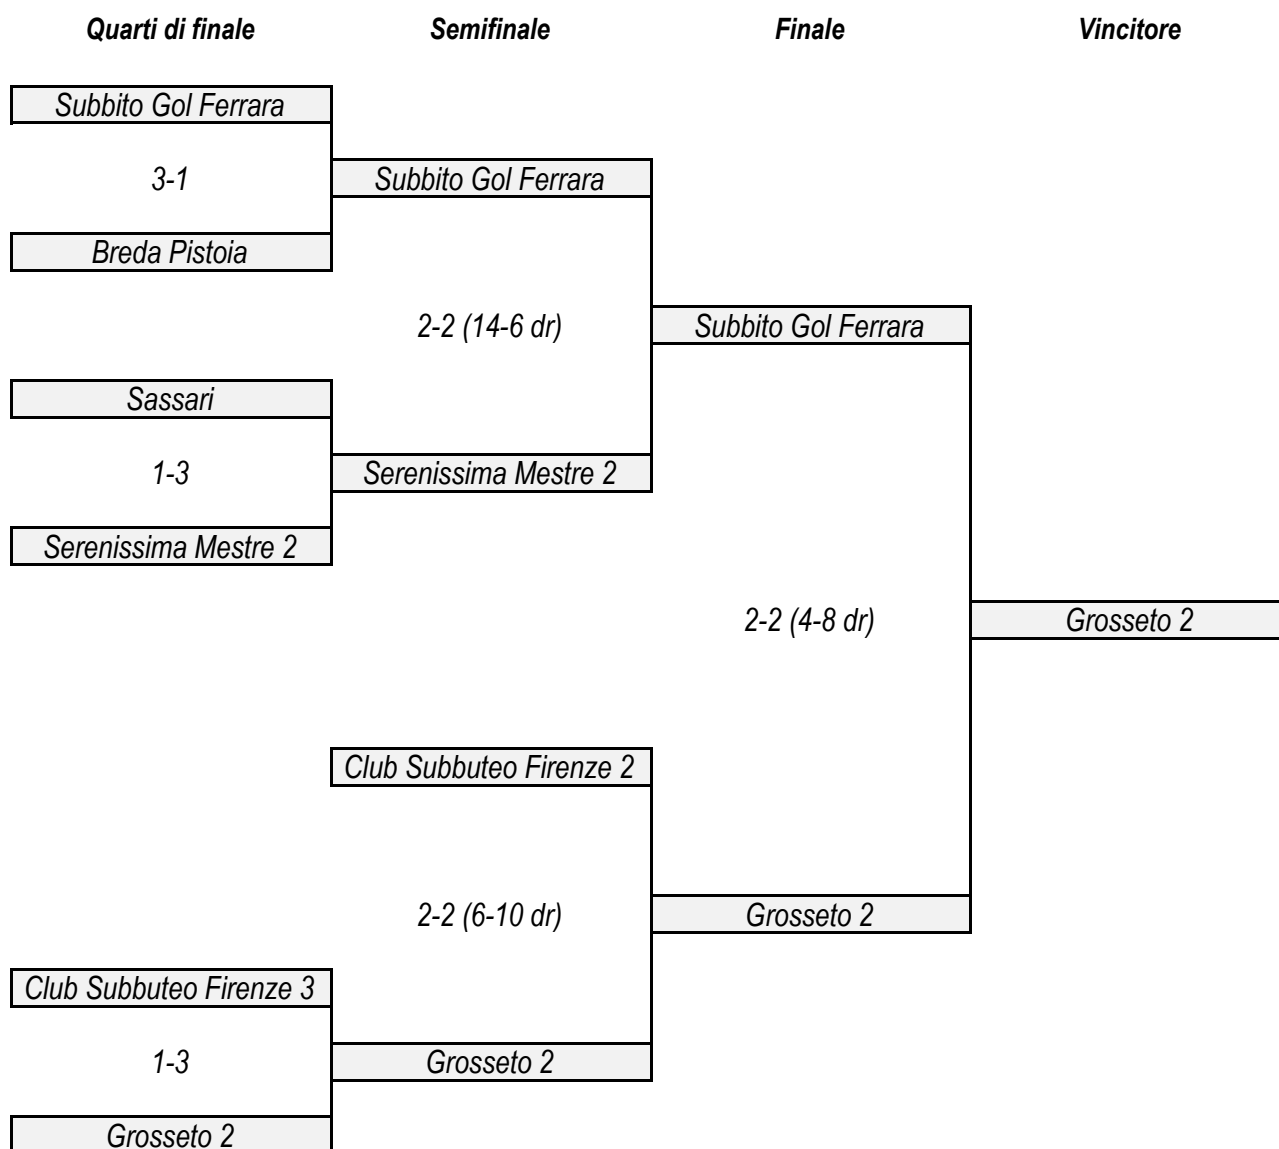

F.I.S.C.T.

Federazione Italiana Sport Calcio da Tavolo

31^a Citta' di Firenze- 3^a Extreme Works Cup

Categoria TEAM - FUTURE - Firenze 14 settembre 2013